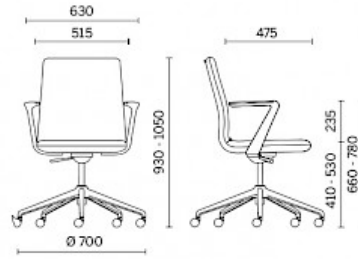

Konferenzstuhl 5-Sterne-Fuss kreuz