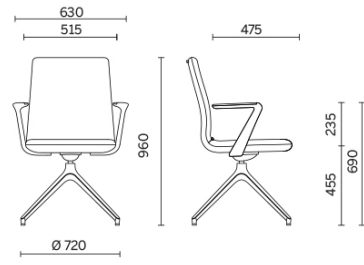

Konferenzstuhl