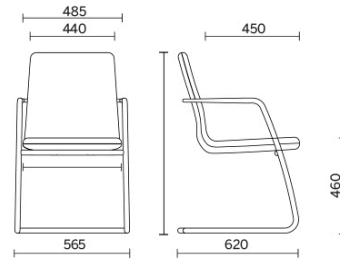

Line

Geradlinig und raffiniert im ästhetischen Charakter, in der Funktion effizient und individuell zu gestalten. Line ist eine luxuriöse Kollektion von Sitzmöbeln für Geschäftsleitung, Management, Meeting: elegante, ausladende Armlehnen, extraschlanke Sitzflächen im exklusiven Design, veredelt durch kostbare Ausfertigung, in den Ausführungen glatt oder mit horizontalen Nähten. Line ist mit verschiedenen Mechanismen und in den Varianten mit Kufengestell und als Hocker erhältlich.

Storie collegate

South, Hunsfos Næringspark, Norwegen (2018)

Besucherstuhl mit integrierten Armlehnen

Materiali e rivestimenti

Bezug

Stoff SY - Sinergy /
Camira
Colori disponibili: 6

Stoff ME - Medley /
Gabriel
Colori disponibili: 13