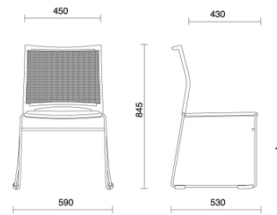

## Mail

Ein minimalistisches Design unterstreicht Leichtigkeit und schlanke Volumen von Mail, vielseitiges Sitzmöbel für Gemeinschafts- und Aufenthaltsräume. Erhältlich mit oder ohne Armlehnen und als Hocker, ausgeführt mit einer hoch atmungsaktiven Rückenlehne mit charakteristischer, geometrischer Musterung und einer gepolsterten Sitzfläche in diversen Ausführungen nach Wahl. Kann auch mit Schreibplatte und Zeitschriftenablage ausgestattet werden. Die Variante ohne Armlehnen ist horizontal stapelbar.

## Modelli

Besucherstuhl  
mit  
Rückenlehne  
in Netz

Besucherstuhl  
mit  
Armlehnen –  
Rückenlehne  
in  
Polypropylen,  
Gelocht