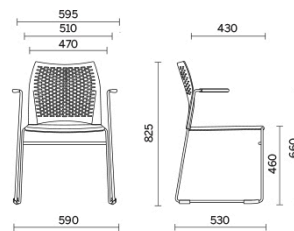

## Mail

Ein minimalistisches Design unterstreicht Leichtigkeit und schlanke Volumen von Mail, vielseitiges Sitzmöbel für Gemeinschafts- und Aufenthaltsräume. Erhältlich mit oder ohne Armlehnen und als Hocker, ausgeführt mit einer hoch atmungsaktiven Rückenlehne mit charakteristischer, geometrischer Musterung und einer gepolsterten Sitzfläche in diversen Ausführungen nach Wahl. Kann auch mit Schreibplatte und Zeitschriftenablage ausgestattet werden. Die Variante ohne Armlehnen ist horizontal stapelbar.

## Modelli

Besucherstuhl  
mit  
Rückenlehne  
in Netz

Besucherstuhl  
mit  
Armlehnen –  
Rückenlehne  
in  
Polypropylen,  
Gelocht