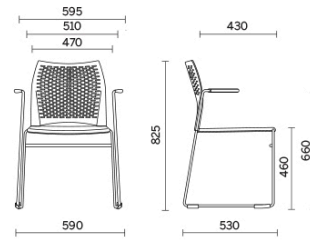

Mail

Ein minimalistisches Design unterstreicht Leichtigkeit und schlanke Volumen von Mail, vielseitiges Sitzmöbel für Gemeinschafts- und Aufenthaltsräume. Erhältlich mit oder ohne Armlehnen und als Hocker, ausgeführt mit einer hoch atmungsaktiven Rückenlehne mit charakteristischer, geometrischer Musterung und einer gepolsterten Sitzfläche in diversen Ausführungen nach Wahl. Kann auch mit Schreibplatte und Zeitschriftenablage ausgestattet werden. Die Variante ohne Armlehnen ist horizontal stapelbar.

Storie collegate

Beauty Center, London, Vereinigtes Königreich (2013)

Stockholm Furniture Fair, Stoccolma, Schweden (2012)

GPB Bank, Moskau, Russland (2018)

Besucherstuhl m, it Armlehnen – Rückenlehne in Polypropylen, Gelocht