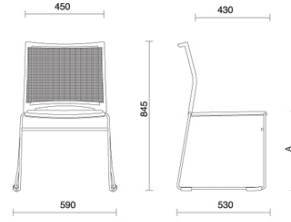

## Mail

Ein minimalistisches Design unterstreicht Leichtigkeit und schlanke Volumen von Mail, vielseitiges Sitzmöbel für Gemeinschafts- und Aufenthaltsräume. Erhältlich mit oder ohne Armlehnen und als Hocker, ausgeführt mit einer hoch atmungsaktiven Rückenlehne mit charakteristischer, geometrischer Musterung und einer gepolsterten Sitzfläche in diversen Ausführungen nach Wahl. Kann auch mit Schreibplatte und Zeitschriftenablage ausgestattet werden. Die Variante ohne Armlehnen ist horizontal stapelbar.

## Besucherstuhl mit Rückenlehne in Netz