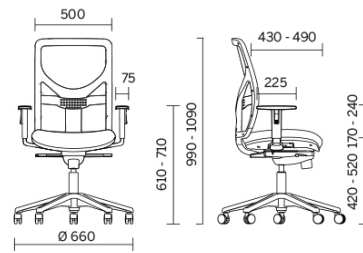

Arbeitsstuhl