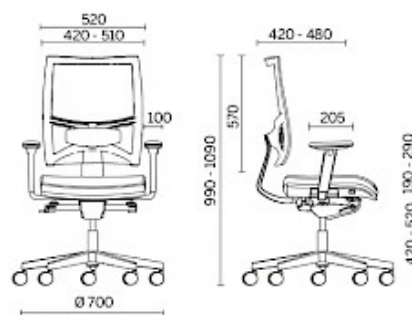

Managerstuhl