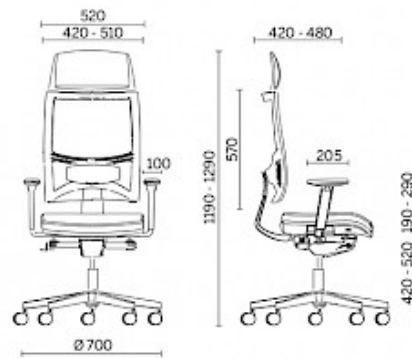

Modelli

Chefsessel