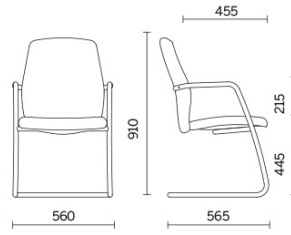

Freischwinger hohe Rückenlehne