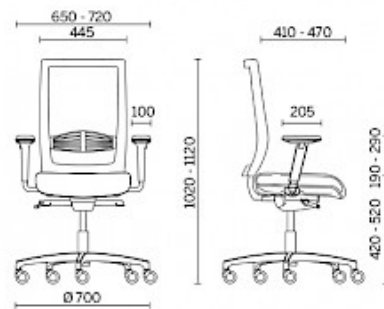

Arbeitsdrehstuhl