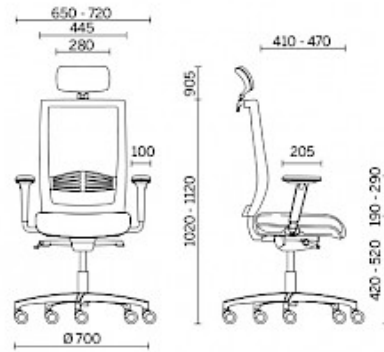

Modelli

Manager mit
Kopfstütze