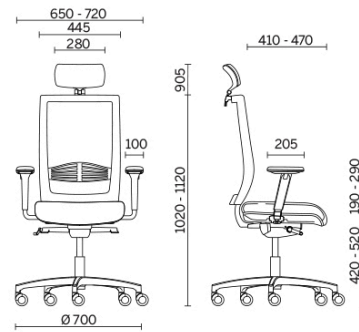

## Web-on

Web-on ist ein ungemein bequemer Bürosessel mit Bezügen aus Netzgewebe, die aus zahlreichen Angeboten im Katalog individuell auswählbar sind. Synchronverstellung der Neigung von Sitz und Rückenlehne auf fünf Positionen, Sitzfläche in der Tiefe verstellbar und manuelle Regelung der Schwingungshärte sorgen für eine ergonomische, ermüdungsfreie Sitzhaltung, genau richtig für lange, tägliche Benutzung.

## Arbeitsstuhl mit Kopfstütze