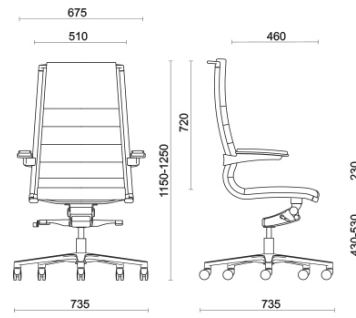

Sit It

Storie collegate

Orgatec, Colonia, Deutschland (2014)

Chefsessel

Materiali e rivestimenti

Bezug rückenlehnevorderseite (tragendes textilgewebe schwarz)

Beschichteter Stoff SC -
Secret / Flukso
Colori disponibili: 2

Leder SX - Box Land /
Dani
Colori disponibili: 4

Leder PA - Panama /
Dani
Colori disponibili: 4

Leder TS - Florida / Dani
Colori disponibili: 3

Bezug rückenlehnevorderseite (tragendes textilgewebe weiss)