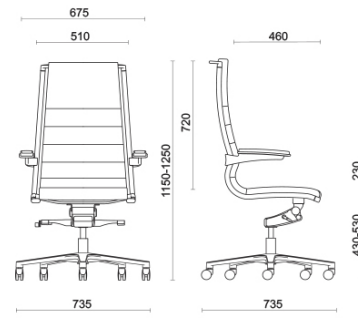

Sit It

Storie collegate

Orgatec, Colonia, Deutschland (2014)

Chefsessel

Materiali e rivestimenti

Bezug rückenlehnevorderseite (tragendes textilgewebe schwarz)

Beschichteter Stoff SC - Secret / Flukso
Colori disponibili: 2

Leder SX - Box Land / Dani
Colori disponibili: 4

Leder PA - Panama / Dani
Colori disponibili: 4

Leder TS - Florida / Dani
Colori disponibili: 3

Bezug rückenlehnevorderseite (tragendes textilgewebe weiss)