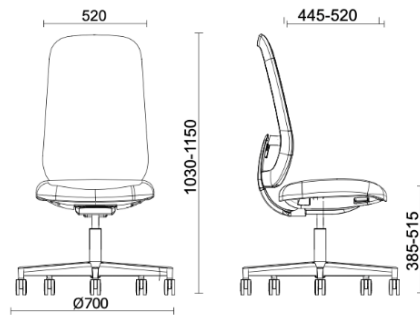

Skate

Storie collegate

Your Workspace Showroom, Clerkenwell, Vereinigtes Königreich (2023)

Skate Active - Schwarze Struktur

Materiali e rivestimenti

Rückenlehne in Mesh

Netzgewebe RR -
Runner / Gabriel
Colori disponibili: 10