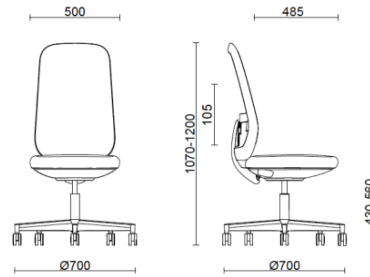

Skate

Storie collegate

Your Workspace Showroom, Clerkenwell, Vereinigtes Königreich (2023)

Skate arbeitsdrehstuhl mit schwarzem rückenlehnenrahmen und rückenlehne aus stoff

Materiali e rivestimenti

Rückenlehne in Mesh