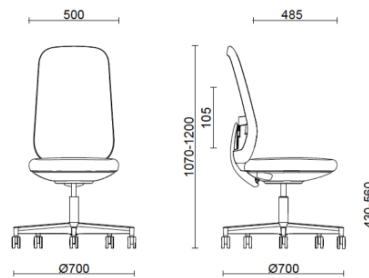

## Skate arbeitsdrehstuhl mit weissem ru?ckenlehnenrahmen und ru?ckenlehne aus stoff