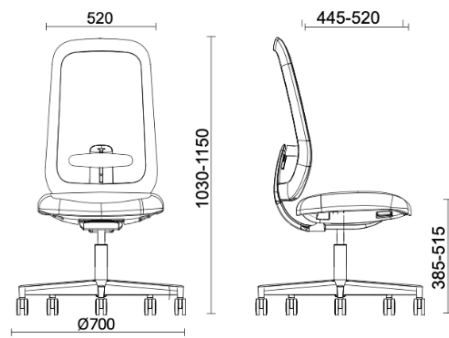

Skate

Storie collegate

Your Workspace Showroom, Clerkenwell, Vereinigtes Königreich (2023)

Skate Synchro - Schwarze Struktur

Materiali e rivestimenti

Rückenlehne in Mesh

Netzgewebe RR -
Runner / Gabriel
Colori disponibili: 10