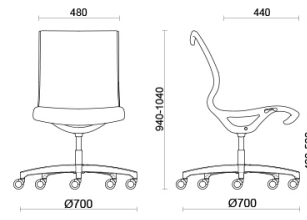

Modelli

Konferenzstuhl