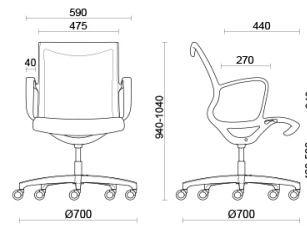

Konferenzstuhl
mit Armlehnen