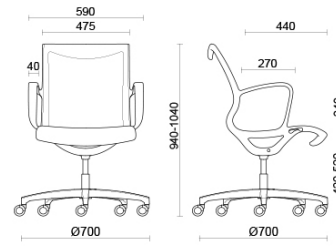

Konferenzstuhl mit Armlehnen