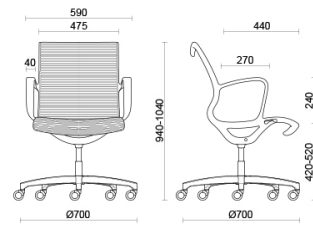

Modelli

Konferenzstuhl
mit Armlehnen