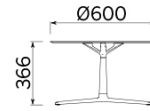

Tab

Tab, Paolo Scagnellato, Emanuele Bertolini, Jeremiah Ferrarese design, ist ein System kleiner Tische, die in drei Höhen und zwei Formen, quadratisch oder rechteckig, erhältlich sind. Die Platte, in zwei verschiedenen Größen, wird in Weiß, Schwarz, Holz natur und weißem oder transparentem Glas angeboten. Ein wertvolles Einrichtungselement, das sich jedem Raum anpassen kann.

Danone Office, Algiers, Algeria (2023)

Modelli

H 365 top ?
600 mm

H 740 top ?
600 mm

H 1056 top ?
600 mm