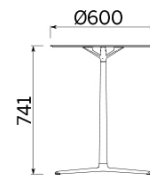

Tab

Tab, Paolo Scagnellato, Emanuele Bertolini, Jeremiah Ferrarese design, ist ein System kleiner Tische, die in drei Höhen und zwei Formen, quadratisch oder rechteckig, erhältlich sind. Die Platte, in zwei verschiedenen Größen, wird in Weiß, Schwarz, Holz natur und weißem oder transparentem Glas angeboten. Ein wertvolles Einrichtungselement, das sich jedem Raum anpassen kann.

Danone Office, Algiers, Algeria (2023)

Modelli

H 365 top ?
600 mm

H 740 top ?
600 mm

H 1056 top ?
600 mm