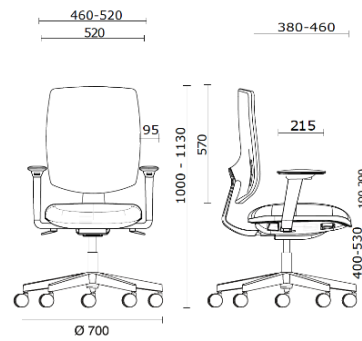

## Team Strike Evo Arbeitsdrehstuhl, schwarzer Struktur und gepolsterter Ru?ckenlehne