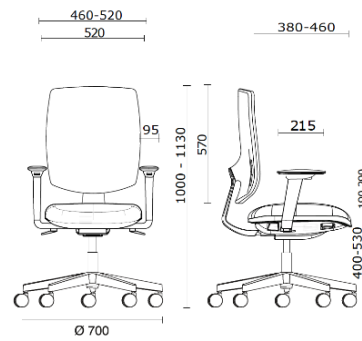

Team Strike Evo

Storie collegate

M3 Mobili, Mexico City, Messico (2023)

Team Strike Evo Arbeitsdrehstuhl, schwarzer Struktur und gepolsterter Ru?ckenlehne

Materiali e rivestimenti

Rückenlehne in Mesh

Netzgewebe RF - Polo /
FiDiVi Service
Colori disponibili: 5