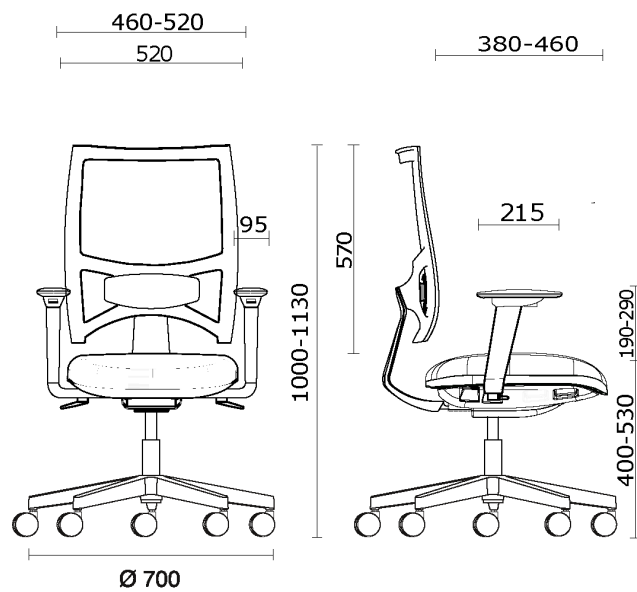

Team Strike Evo

Storie collegate

M3 Mobili, Mexico City, Messico (2023)

Team Strike Evo Arbeitsdrehstuhl, mit schwarzem Rückenlehnenrahmen

Materiali e rivestimenti

Rückenlehne in Mesh

Netzgewebe RF - Polo /
FiDiVi Service
Colori disponibili: 5