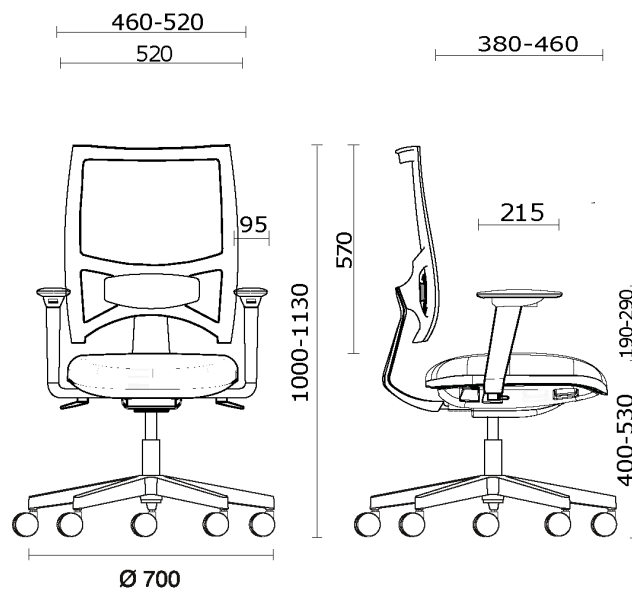

## Team Strike Evo Arbeitsdrehstuhl, mit schwarzem Rückenlehnenrahmen