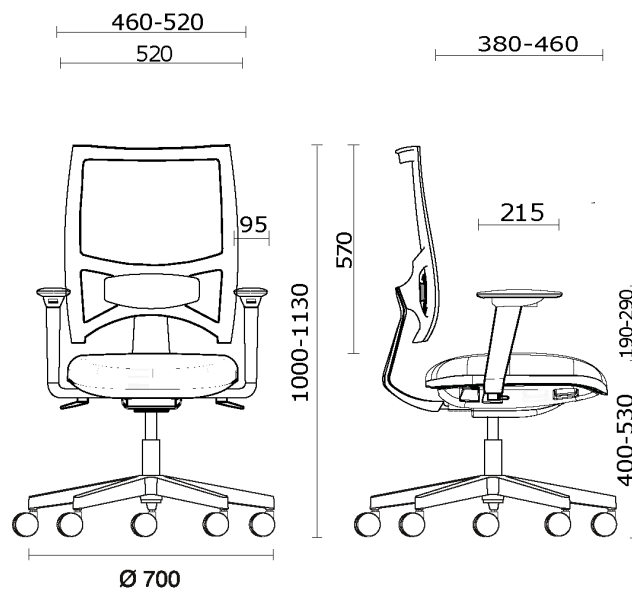

## Team Strike Evo Arbeitsdrehstuhl, mit weissem Ru?ckenlehnenrahmen