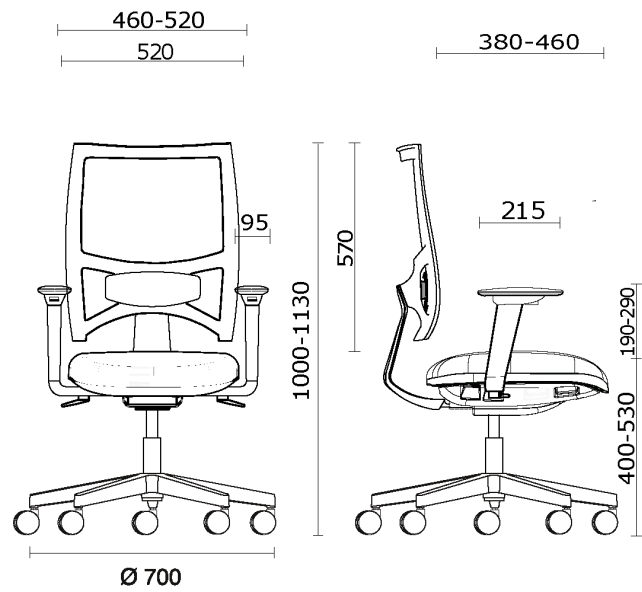

## Team Strike Evo Arbeitsdrehstuhl, mit weissem Ru?ckenlehnenrahmen