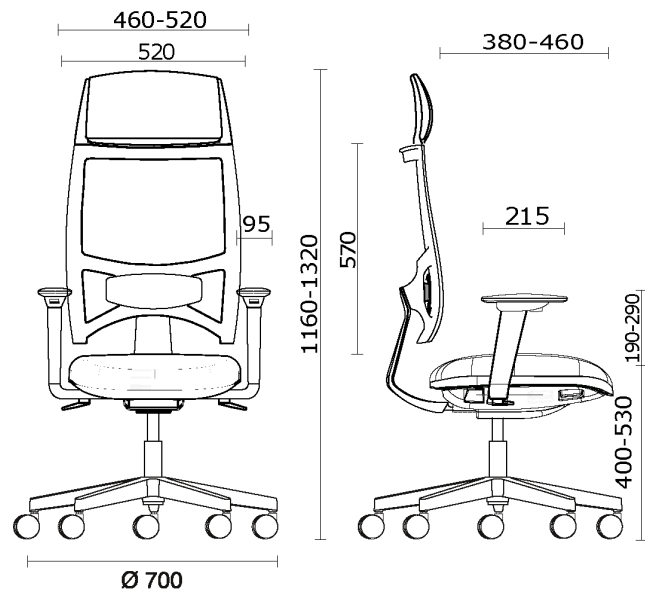

## Team Strike Evo Chefsessel, mit schwarzem Rückenlehnenrahmen