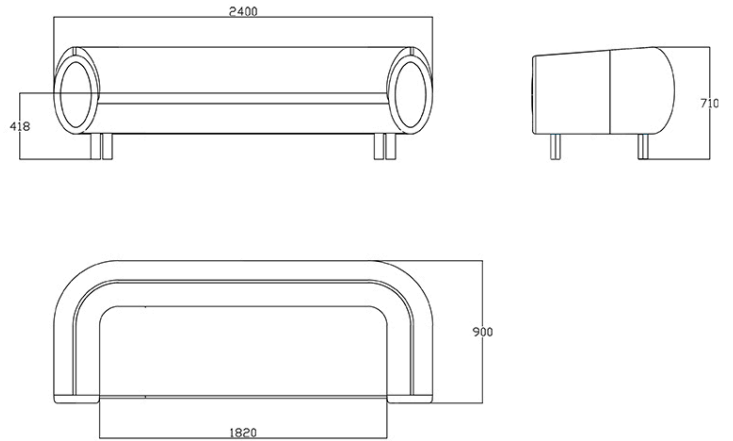

Rossharbour Resort, North Ireland, Irland (2024)

Couch 3 Sitze

Materiali e rivestimenti

Bezug

Stoff ME - Medley / Gabriel
Colori disponibili: 15

Stoff ST - Step / Gabriel
Colori disponibili: 10

Stoff MF - Main Line Flax / Camira
Colori disponibili: 10