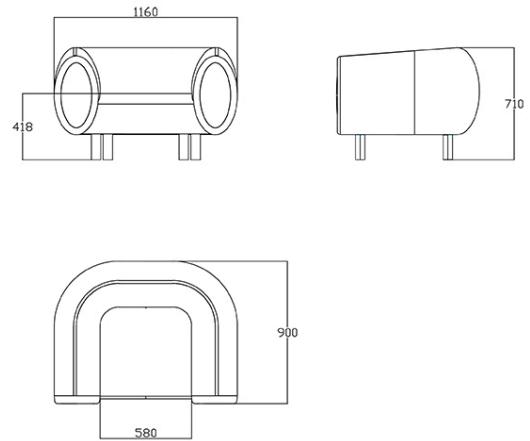

Rossharbour Resort, North Ireland, Irland (2024)

1,5-Sitzer-sessel

Materiali e rivestimenti

Bezug

Stoff ME - Medley /
Gabriel
Colori disponibili: 15

Stoff ST - Step / Gabriel
Colori disponibili: 10

Stoff MF - Main Line
Flax / Camira
Colori disponibili: 10