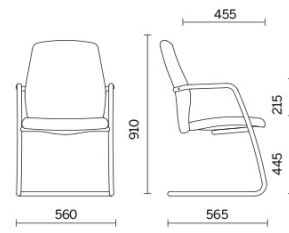

Modelli

Freischwinger
hohe
Rückenlehne