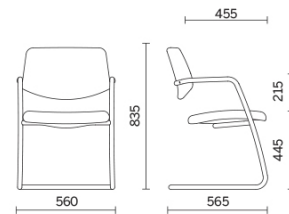

Freischwinger
mittelhohe
Rückenlehne