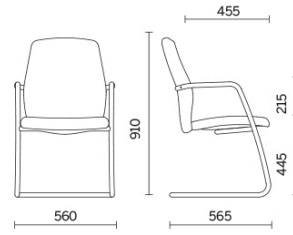

Freischwinger hohe Rückenlehne