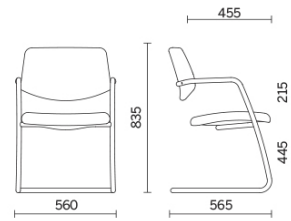

Freischwinger mittelhohe Rückenlehne