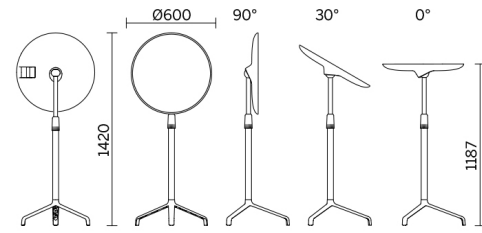

La Boutique du Centre Pompidou, Paris, Frankreich (2023)

Modelli

H 740 runder Top

H 740 rechteckige Top

H 740 runder Top mit rollen

H 740 rechteckige Top mit rollen

H 842 runder Top mit rollen

H 842 rechteckige Top mit rollen

Höhenverstellung,
runder Top

Höhenverstellung,
rechteckige Top