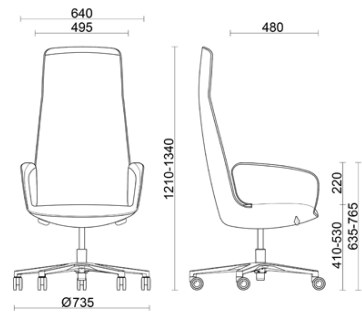

Chefsessel