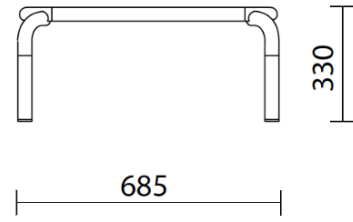

Square table