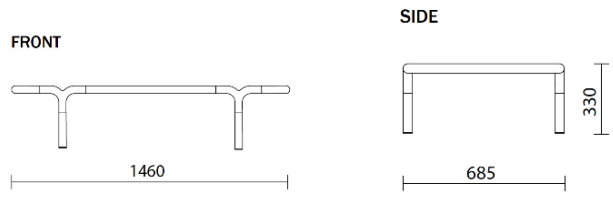

Stand alone unit with small table