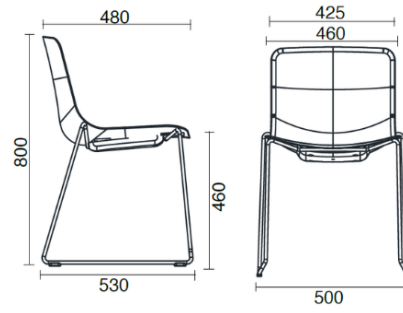

Fabric S1 - Steelcut 3 / Kvadrat
Available colours 2

Fabric SE - Steelcut Trio 3 / Kvadrat
Available colours 6

Questo prodotto è garantito 5 anni. Sitland si riserva di apportare modifiche e/o migliorie di carattere tecnico ed estetico ai propri modelli e prodotti in qualsiasi momento e senza preavviso. Le foto e i colori visualizzati sono puramente indicativi e possono variare rispetto alla realtà. Per maggiori informazioni si prega di contattare il nostro Servizio Clienti service@sitland.com