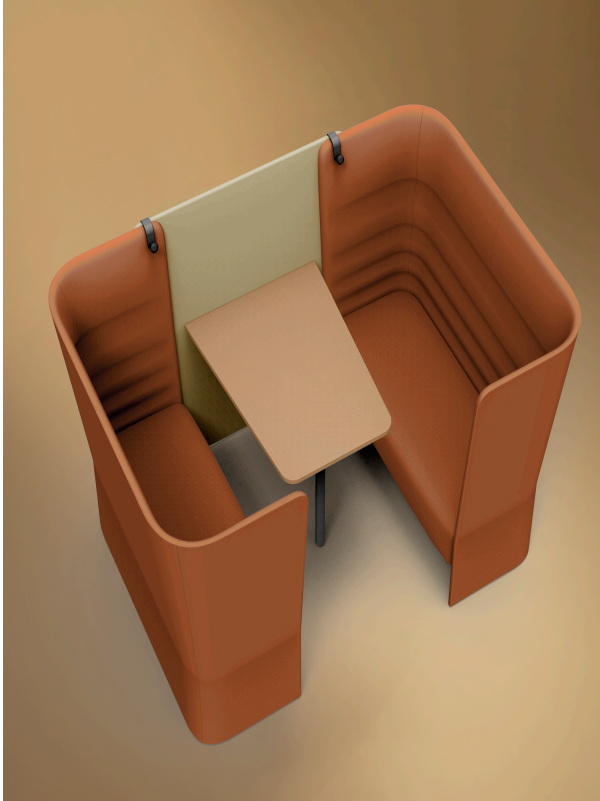

sitland

CellSpace

Cell Space - 4-seater with panel and table

Materials and colours

Upholstery

Fabric AL - Alba / FiDiVi
Available colours 10

Fabric ME - Medley / Gabriel
Available colours 15

Fabric CH - Chili / Gabriel
Available colours 10

Fabric ST - Step / Gabriel
Available colours 10

Fabric MF - Main Line Flax / Camira
Available colours 10

Fabric MW - Main Line Twist / Camira
Available colours 7

Fabric CS - Crisp / Gabriel
Available colours 10

Fabric SY - Sinergy / Camira
Available colours 10

Fabric YO - Yoredale / Camira
Available colours 10

Fabric FT - Foster / Vescom
Available colours 7

Fabric RM - Remix 3 / Kvadrat
Available colours 10

Fabric HE - Hero 2 / Kvadrat
Available colours 6

Fabric FD - Fiord 2 / Kvadrat
Available colours 7

Fabric S1 - Steelcut 3 / Kvadrat
Available colours 13

Questo prodotto è garantito 5 anni. Sitland si riserva di apportare modifiche e/o migliorie di carattere tecnico ed estetico ai propri modelli e prodotti in qualsiasi momento e senza preavviso. Le foto e i colori visualizzati sono puramente indicativi e possono variare rispetto alla realtà. Per maggiori informazioni si prega di contattare il nostro Servizio Clienti service@sitland.com