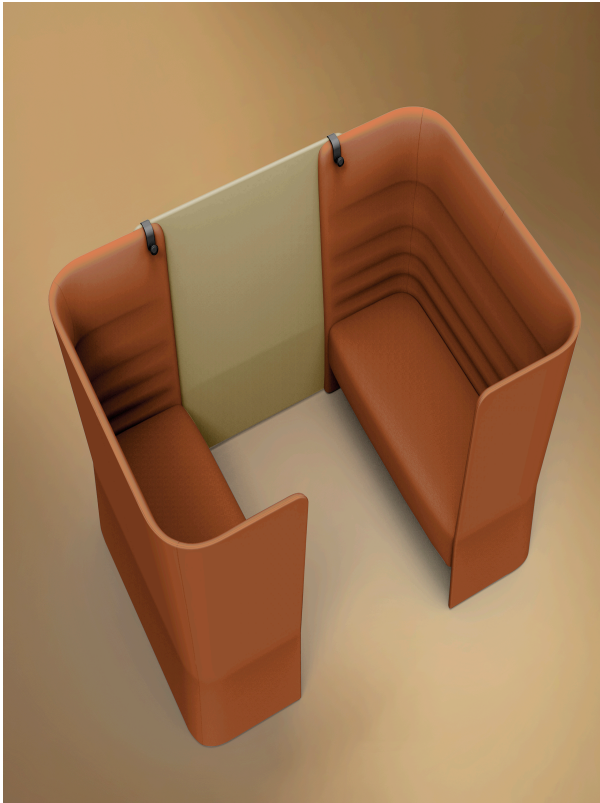

sitland

CellSpace

Cell Space - 4 places with panel

Materials and colours

Upholstery

Fabric AL - Alba / FiDiVi
Available colours 10

Fabric ME - Medley / Gabriel
Available colours 15

Fabric CH - Chili / Gabriel
Available colours 10

Fabric ST - Step / Gabriel
Available colours 10

Fabric MF - Main Line Flax / Camira
Available colours 10

Fabric MW - Main Line Twist / Camira
Available colours 7

Fabric CS - Crisp / Gabriel
Available colours 10

Fabric SY - Sinergy / Camira
Available colours 10

Fabric YO - Yoredale / Camira
Available colours 10

Fabric FT - Foster / Vescom
Available colours 7

Fabric RM - Remix 3 / Kvadrat
Available colours 10

Fabric HE - Hero 2 / Kvadrat
Available colours 6

Fabric FD - Fiord 2 / Kvadrat
Available colours 7

Fabric S1 - Steelcut 3 / Kvadrat
Available colours 13

Questo prodotto è garantito 5 anni. Sitland si riserva di apportare modifiche e/o migliorie di carattere tecnico ed estetico ai propri modelli e prodotti in qualsiasi momento e senza preavviso. Le foto e i colori visualizzati sono puramente indicativi e possono variare rispetto alla realtà. Per maggiori informazioni si prega di contattare il nostro Servizio Clienti service@sitland.com