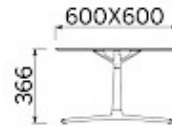

Projects

Salone Internazionale del Mobile di Milano 2018, Milano, Italia (2018)
Sitland chez Gabriel, Parigi, Francia (2018)

Models

H 365
top ?
600 mm

H 365
top
600X600
mm

H 740
top ?
600 mm

H 740
top
600X600
mm

H 1055
top ?
600 mm

H 1055
top
600X600
mm