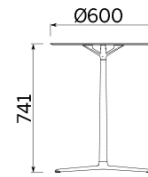

Projects

Salone Internazionale del Mobile di Milano 2018, Milano, Italy (2018)
Sitland chez Gabriel, Parigi, France (2018)

Models

H 365 top ?
600 mm

H 740 top ?
600 mm

H 1055 top ?
600 mm