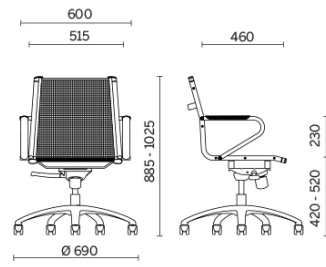

Ice

Manager

Materials and colours

Upholstery

Mesh RP - Net Medium /
Serge Ferrari
Available colours 1

Questo prodotto è garantito 5 anni. Sitland si riserva di apportare modifiche e/o migliorie di carattere tecnico ed estetico ai propri modelli e prodotti in qualsiasi momento e senza preavviso. Le foto e i colori visualizzati sono puramente indicativi e possono variare rispetto alla realtà. Per maggiori informazioni si prega di contattare il nostro Servizio Clienti service@sitland.com