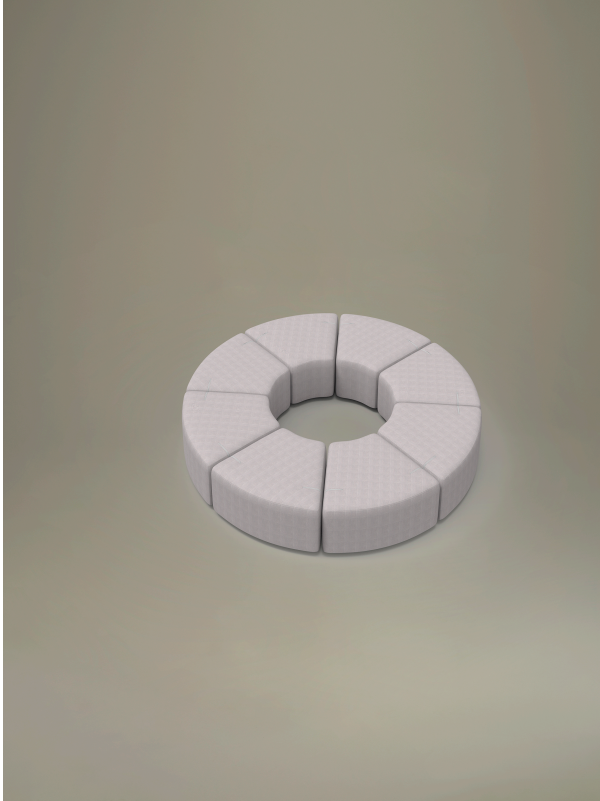

## Lido

## Big circle

Ø 325 X 41 H

Fabric HE - Hero 2 / Kvadrat  
Available colours 6

Fabric FD - Fiord 2 / Kvadrat  
Available colours 7

Fabric S1 - Steelcut 3 / Kvadrat  
Available colours 13

Fabric CH - Chili / Gabriel  
Available colours 10