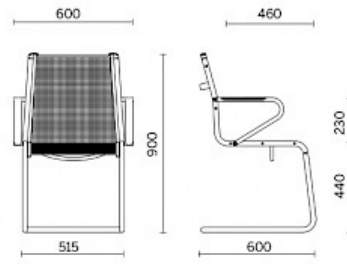

Ice

Ice is the collection of seating for executive and managerial offices, also including a model suitable for meeting rooms and waiting rooms. Featuring a fine covering in black breathable mesh, Ice is outlined by an understated outer frame in tubular steel, available in chromed or gloss black finish. The armrests built into the structure are coordinated with the seat, with the possibility of top upholstery in three different finishes.

Visitor chair sled base

Materials and colours

Upholstery

Mesh RP
Available colours 1

Questo prodotto è garantito 5 anni. Sitland Spa si riserva di apportare modifiche e/o migliorie di carattere tecnico ed estetico ai propri modelli e prodotti in qualsiasi momento e senza preavviso. Le foto e i colori visualizzati sono puramente indicativi e possono variare rispetto alla realtà. Per maggiori informazioni si prega di contattare il nostro Servizio Clienti service@sitland.com