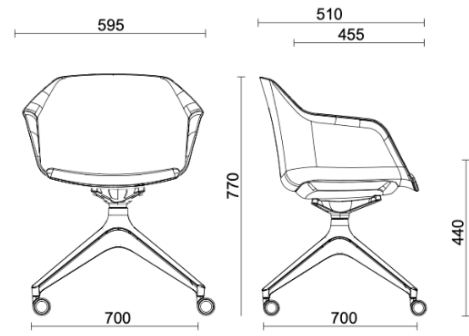

Amber

Ámbar - Base de 4 patas con ruedas

Materiali e rivestimenti

Tapicería del asiento

Tela AL - Alba / FiDiVi
Colori disponibili: 10

Tela BN - Bondai /
FiDiVi
Colori disponibili: 10

Tela ME - Medley /
Gabriel
Colori disponibili: 15