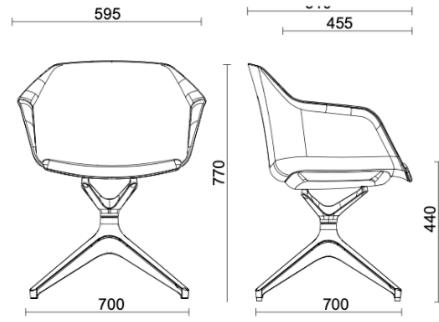

Amber

Ámbar - Base de 4 patas

Materiali e rivestimenti

Tapicería del asiento

Tela AL - Alba / FiDiVi
Colori disponibili: 10

Tela BN - Bondai /
FiDiVi
Colori disponibili: 10

Tela ME - Medley /
Gabriel
Colori disponibili: 15