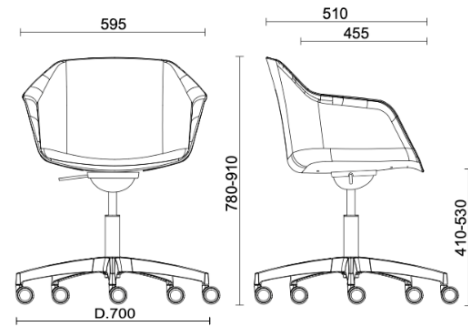

Amber

Ámbar - Base de 5 estrellas

Materiali e rivestimenti

Tapicería del asiento

Tela AL - Alba / FiDiVi
Colori disponibili: 10

Tela BN - Bondai /
FiDiVi
Colori disponibili: 10

Tela ME - Medley /
Gabriel
Colori disponibili: 15