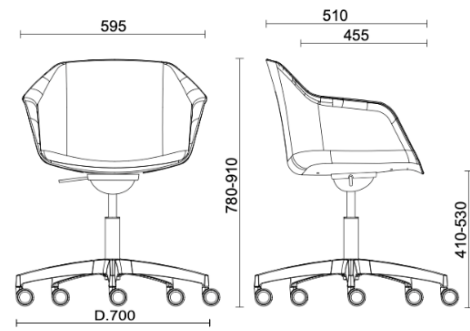

Amber

Ámbar - Base de 5 estrellas

Materiali e rivestimenti

Tapicería del asiento

Tela AL - Alba / FiDiVi
Colori disponibili: 10

Tela BN - Bondai /
FiDiVi
Colori disponibili: 10

Tela ME - Medley /
Gabriel
Colori disponibili: 15