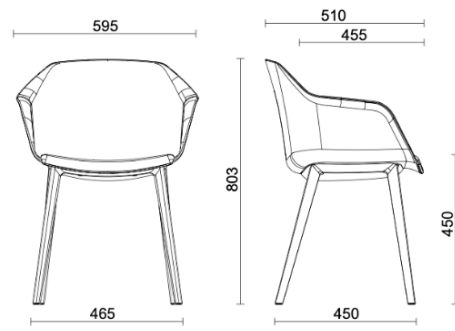

Amber

Ámbar - 4 pies

Materiali e rivestimenti

Tapicería del asiento

Tela AL - Alba / FiDiVi
Colori disponibili: 10

Tela BN - Bondai /
FiDiVi
Colori disponibili: 10

Tela ME - Medley /
Gabriel
Colori disponibili: 15