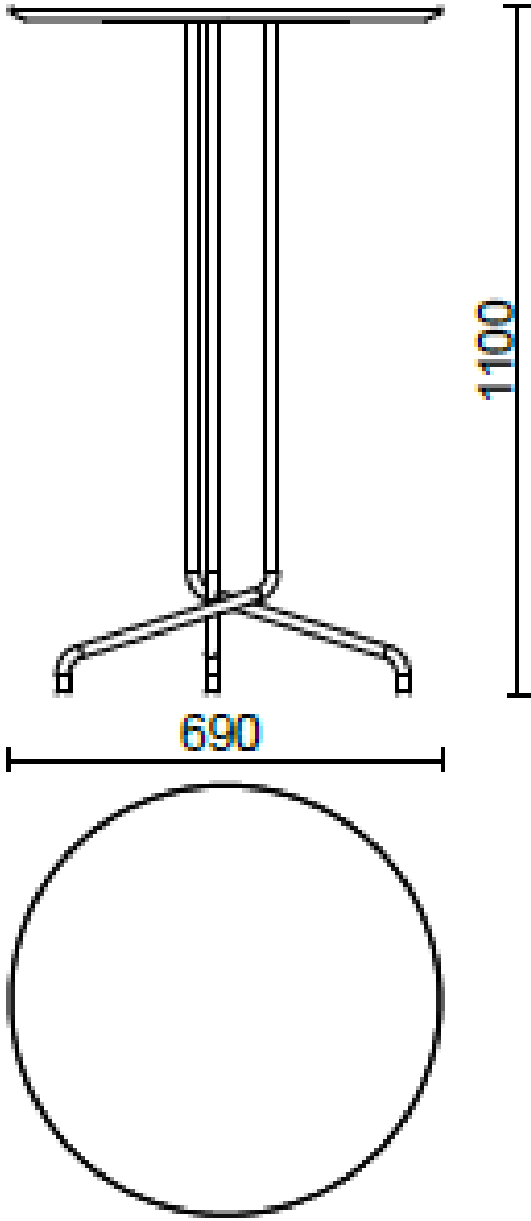

Bistrot

Con una base de acero pintado en tres alturas y un tablero en diferentes acabados, la mesa Bistrot (Dorigo Design) es adecuada tanto para interiores como para exteriores.

Modelli

H 350 top ?
690 mm

H 740 top ?
690 mm

H 1100 top ?
690 mm

H 1100 top ?
550 mm