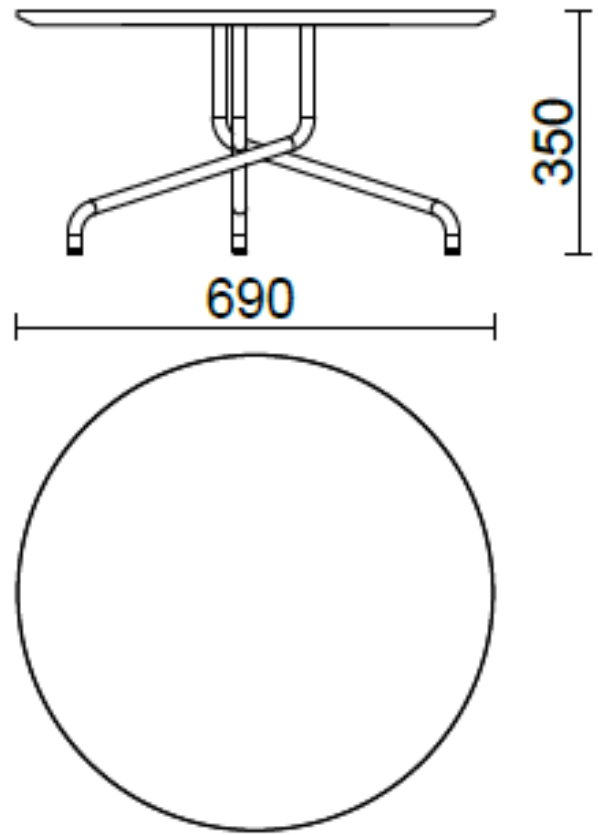

Bistrot

Con una base de acero pintado en tres alturas y un tablero en diferentes acabados, la mesa Bistrot (Dorigo Design) es adecuada tanto para interiores como para exteriores.

Modelli

H 350 top ?
690 mm

H 740 top ?
690 mm

H 1100 top ?
690 mm

H 1100 top ?
550 mm