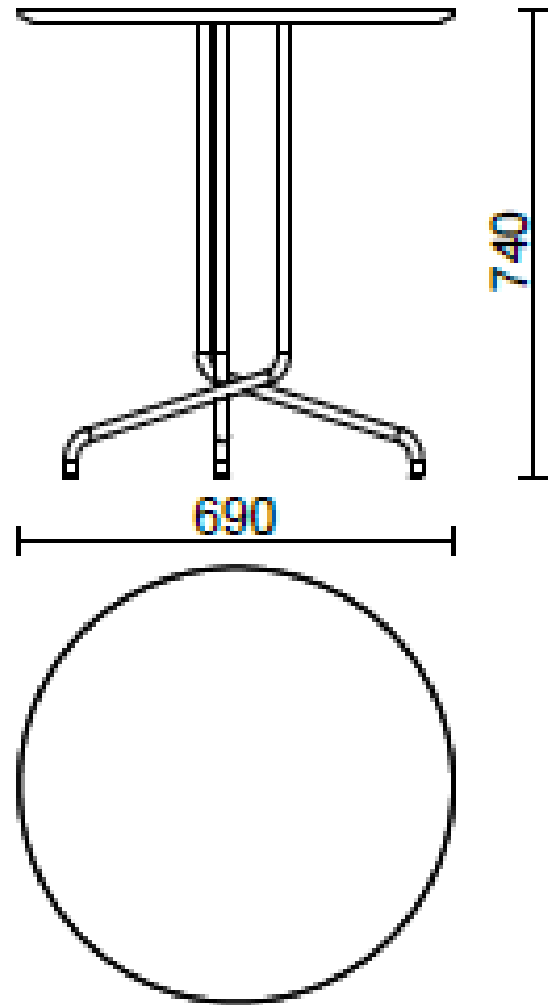

Bistrot

Con una base de acero pintado en tres alturas y un tablero en diferentes acabados, la mesa Bistrot (Dorigo Design) es adecuada tanto para interiores como para exteriores.

Modelli

H 350 top ?
690 mm

H 740 top ?
690 mm

H 1100 top ?
690 mm

H 1100 top ?
550 mm