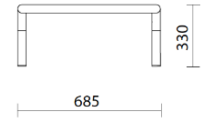

sitland

Bomm

Storie collegate

Your Workspace Showroom, Clerkenwell, Reino Unido (2023)

La Boutique du Centre Pompidou, Paris, Francia (2023)

Diván

FRONT

SIDE