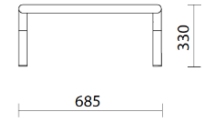

sitland

Bomm

Storie collegate

Your Workspace Showroom, Clerkenwell, Reino Unido (2023)

La Boutique du Centre Pompidou, Paris, Francia (2023)

Estructura modular con dos cojines

FRONT

SIDE