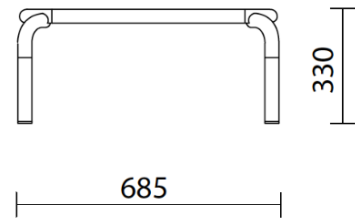

Mesa cuadrada