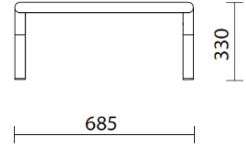

sitland

Bomm

Storie collegate

Your Workspace Showroom, Clerkenwell, Reino Unido (2023)

La Boutique du Centre Pompidou, Paris, Francia (2023)

Sillón

FRONT

SIDE