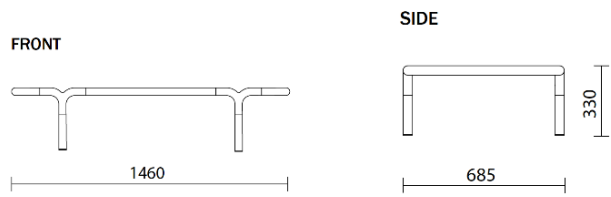

Unidad independiente con mesa pequeña